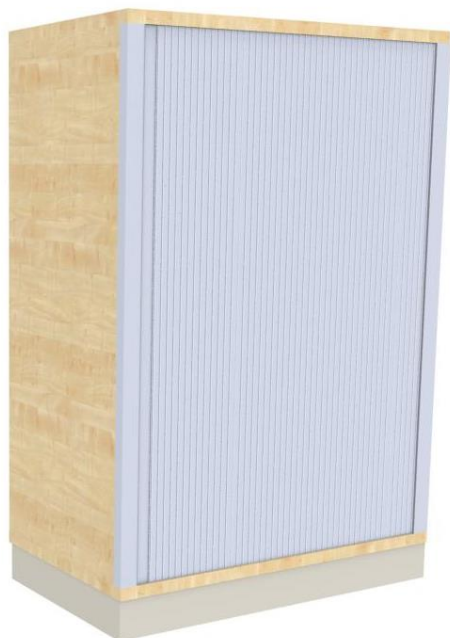

### FM Querrolladenschrank 2OH (Höhe ca. 0,82 m)

Größen: - 2 OH  
- 3 OH  
- 2,5 OH

Breiten: 800/1000/1200/1600

Tiefen: 442

Oberflächen: Königsahorn oder Lichtgrau

Rollladen-Tür: Silberaluminium

Sockel: Silberaluminium

### FM Querrolladenschrank 3OH (Höhe ca. 1,17 m)

Größen: - 2 OH  
- 3 OH  
- 2,5 OH

Breiten : 800/1000/1200/1600

Tiefen: 442

Oberflächen: Königsahorn oder Lichtgrau

Rollladen-Tür: Silberaluminium

Sockel: Silberaluminium