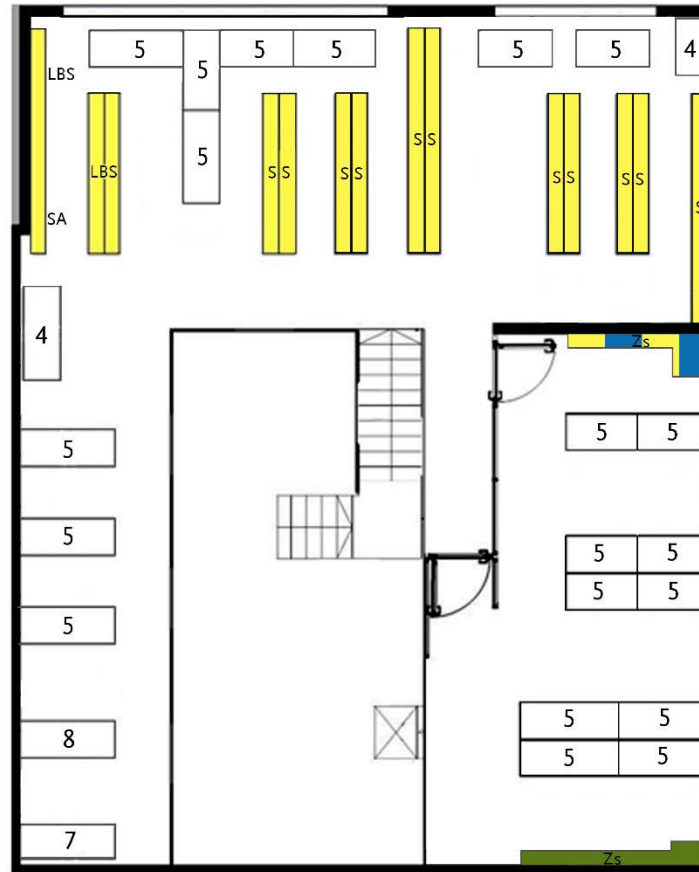

ERBA-Bibliothek

Erdgeschoss

Ausstattung:

- 1 Service und Information
- 2 Selbstabholungsregal
- 3 Selbstverbuchung

Obergeschoss

- 4 Rechercheplätze
- 5 Arbeitsplätze
- 6 campusprint-Kopiergerät

- 7 Aufsichtscanner
- 8 Stapelzugscanner