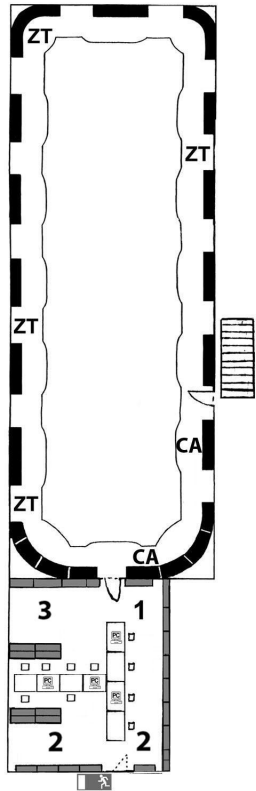

Teilbibliothek 1 - Übersicht

Obergeschoss

Oberer Lesesaal

1. 1 Philosophie systematisch
2. 2 Geschichte der Philosophie
3. 3 Philosophie der Gegenwart

Galerie

1. CA gebundene Zeitschriften-jahrgänge Philosophie
   ZT gebundene Zeitschriften-jahrgänge Theologie/Judaistik