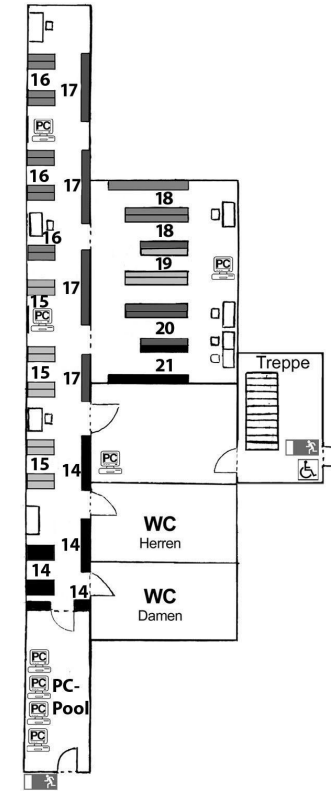

Untergeschoss

Gewölbekorridor

PC-Pool des Instituts
 Katholische Theologie

- 14 Fundamentaltheologie
 - 15 Dogmatik
 - 16 Moralthologie
 - 17 Christliche Soziallehre
- Unterer Lesesaal
- 18 Religionspädagogik
 - 19 Pastoraltheologie
 - 20 Liturgiewissenschaft
 - 21 Kirchenrecht