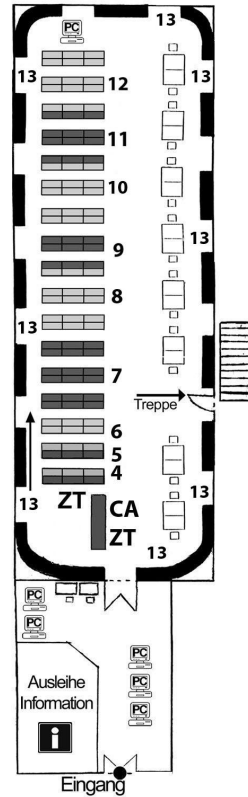

Teilbibliothek 1 - Übersicht

Obergeschoss

Oberer Lesesaal

- 1 Philosophie systematisch
- 2 Geschichte der Philosophie
- 3 Philosophie der Gegenwart

Galerie

- CA gebundene Zeitschriften-jahrgänge Philosophie
 ZT gebundene Zeitschriften-jahrgänge Theologie/Judaistik

Eingangsebene

Eingangsbereich

Ausleihe und Information
 Kopierer, Scanner, Readerprinter

Historischer Bibliothekssaal

- CA ungebundene Zeitschriften Philosophie
 ZT ungebundene Zeitschriften Theologie/Judaistik
- 4 Semesterapparate und Lehrbuchsammlung Philosophie
 - 5 Semesterapparate Theologie/Judaistik
 - 6 Lehrbuchsammlung Theologie/Judaistik
 - 7 Theologische Bezugswissenschaften
 - 8 Allgemeine Theologie und Religionswissenschaften
 - 9 Biblische Theologie
 - 10 Altes Testament
 - 11 Judaistik
 - 12 Neues Testament
 - 13 Historische Theologie

Untergeschoss

Gewölbekorridor

PC-Pool des Instituts
 Katholische Theologie

- 14 Fundamentaltheologie
 - 15 Dogmatik
 - 16 Moralthologie
 - 17 Christliche Soziallehre
- Unterer Lesesaal
- 18 Religionspädagogik
 - 19 Pastoraltheologie
 - 20 Liturgiewissenschaft
 - 21 Kirchenrecht