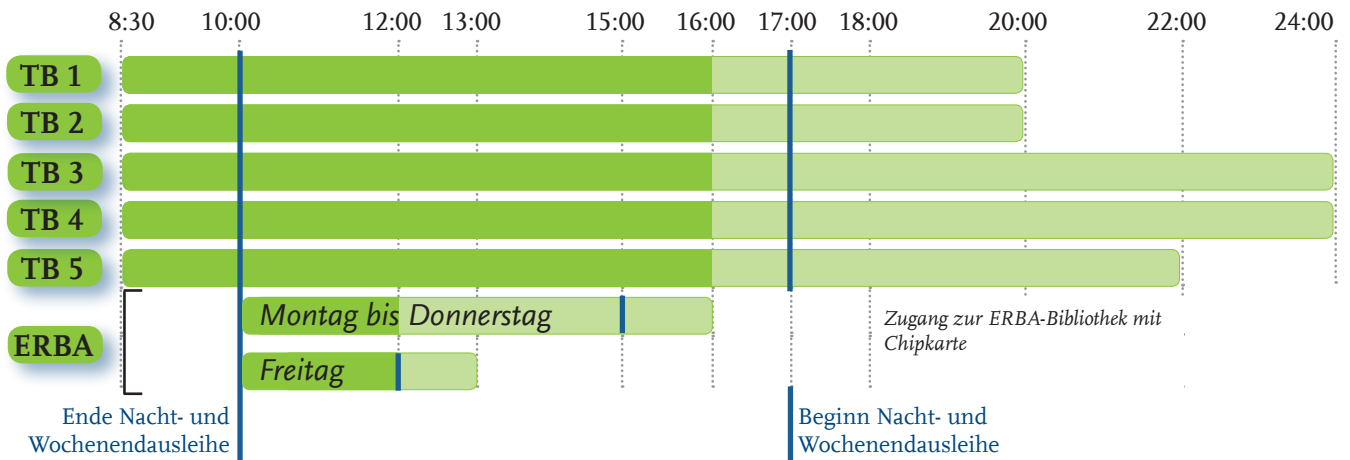

# Öffnungszeiten der Universitätsbibliothek

ab 2. November 2020

**Teilbibliothek 1**  
Theologie und  
Philosophie  
An der Universität 2

**Teilbibliothek 2**  
Human-  
wissenschaften  
Markusplatz 3

**Teilbibliothek 3**  
Sozial- und Wirtschafts-  
wissenschaften  
Feldkirchenstraße 21

**Teilbibliothek 4**  
Sprach- und Literatur-  
wissenschaften  
Heumarkt 2

**Teilbibliothek 5**  
Geschichts- und  
Geowissenschaften  
Am Kranen 3

**ERBA-Bibliothek**  
Informatik, Kommunika-  
tionswiss., Kunst, Musik  
An der Weberei 5

## Montag bis Freitag

Bibliothekspersonal anwesend

Studentische Hilfskräfte anwesend (eingeschränkte Dienstleistungen)