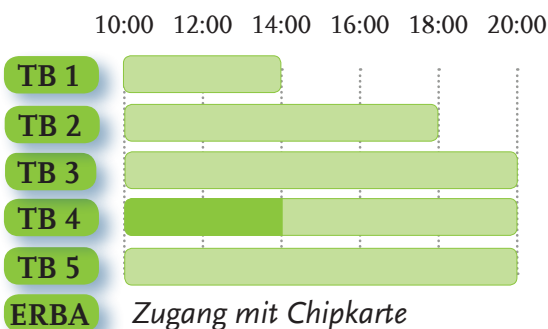

## Montag bis Freitag

Bibliothekspersonal anwesend

Studentische Hilfskräfte anwesend (eingeschränkte Dienstleistungen)

## Samstag