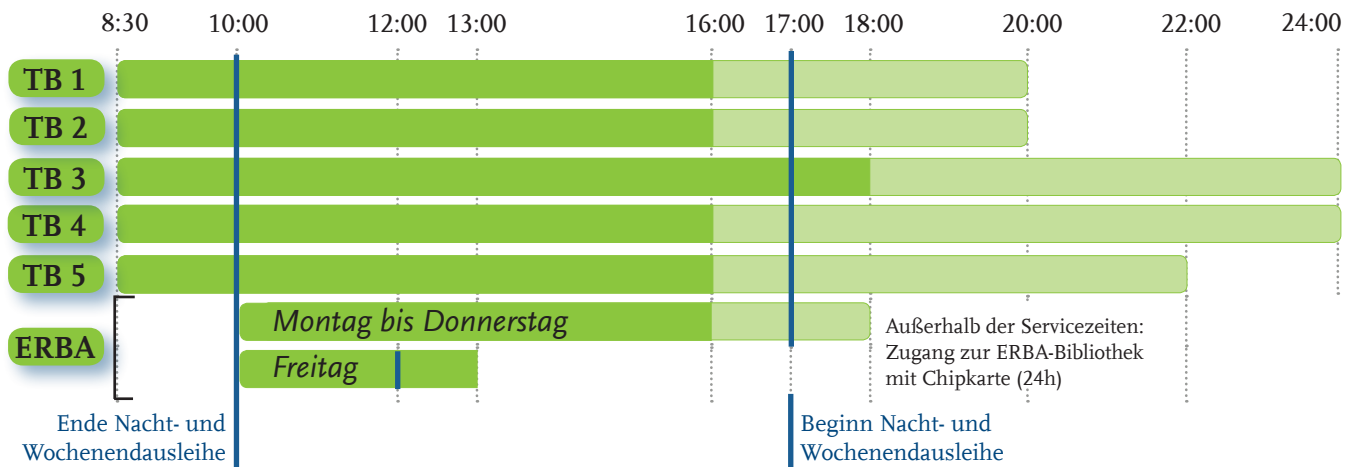

Teilbibliothek 4
Sprach- und Literatur-
wissenschaften
Heumarkt 2

Teilbibliothek 5
Geschichts- und
Geowissenschaften
Am Kranen 3

ERBA-Bibliothek
Informatik, Kommunika-
tionswiss., Kunst, Musik
An der Weberei 5

Montag bis Freitag

 Bibliothekspersonal anwesend

 Studentische Hilfskräfte anwesend (eingeschränkte Dienstleistungen)

Samstag

Sonntag

An gesetzlichen Feiertagen bleibt die Universitätsbibliothek geschlossen. Ausnahmen entnehmen Sie bitte der Homepage.