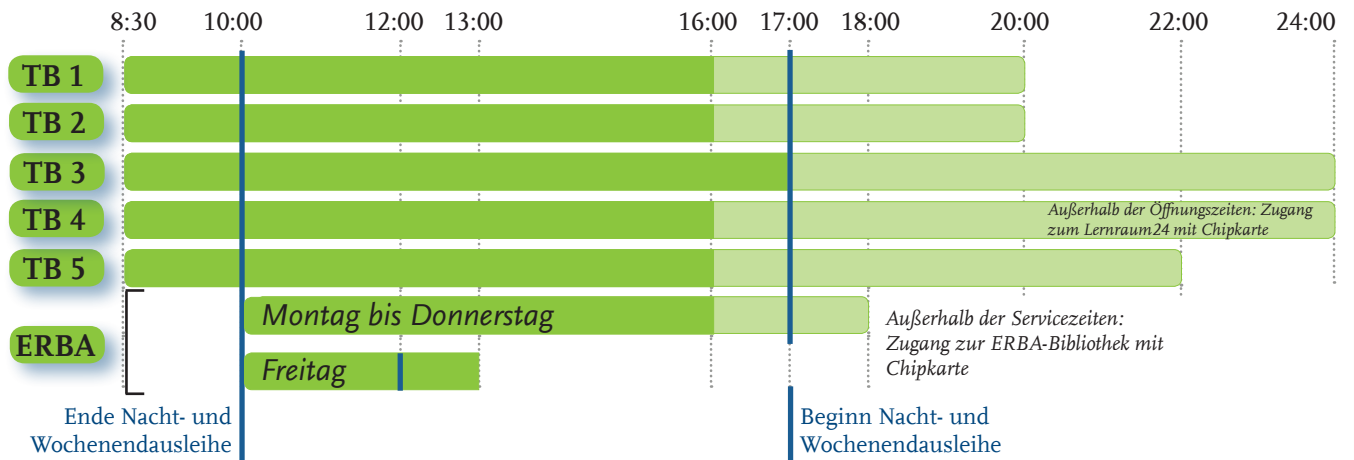

**Teilbibliothek 4**  
Sprach- und Literatur-  
wissenschaften  
Heumarkt 2

**Teilbibliothek 5**  
Geschichts- und  
Geowissenschaften  
Am Kranen 3

**ERBA-Bibliothek**  
Informatik, Kommunika-  
tionswiss., Kunst, Musik  
An der Weberei 5

## Montag bis Freitag

 Bibliothekspersonal anwesend     Studentische Hilfskräfte anwesend (eingeschränkte Dienstleistungen)