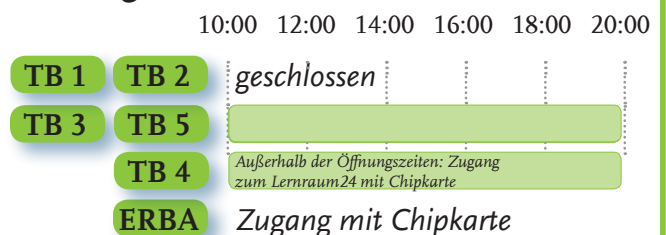

Sonntag

An gesetzlichen Feiertagen bleibt die Universitätsbibliothek geschlossen. Ausnahmen entnehmen Sie bitte der Homepage.