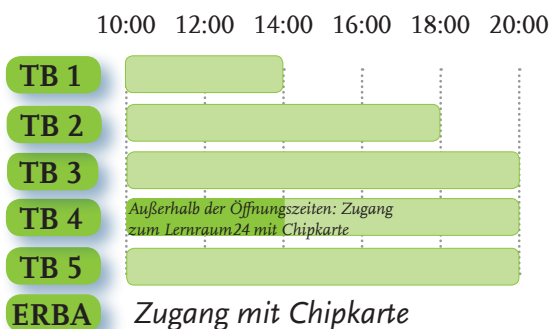

Öffnungszeiten der Universitätsbibliothek

ab 1. April 2019

Montag bis Freitag

Bibliothekspersonal anwesend   Studentische Hilfskräfte anwesend (eingeschränkte Dienstleistungen)

Samstag

Sonntag

An gesetzlichen Feiertagen bleibt die Universitätsbibliothek geschlossen. Ausnahmen entnehmen Sie bitte der Homepage.