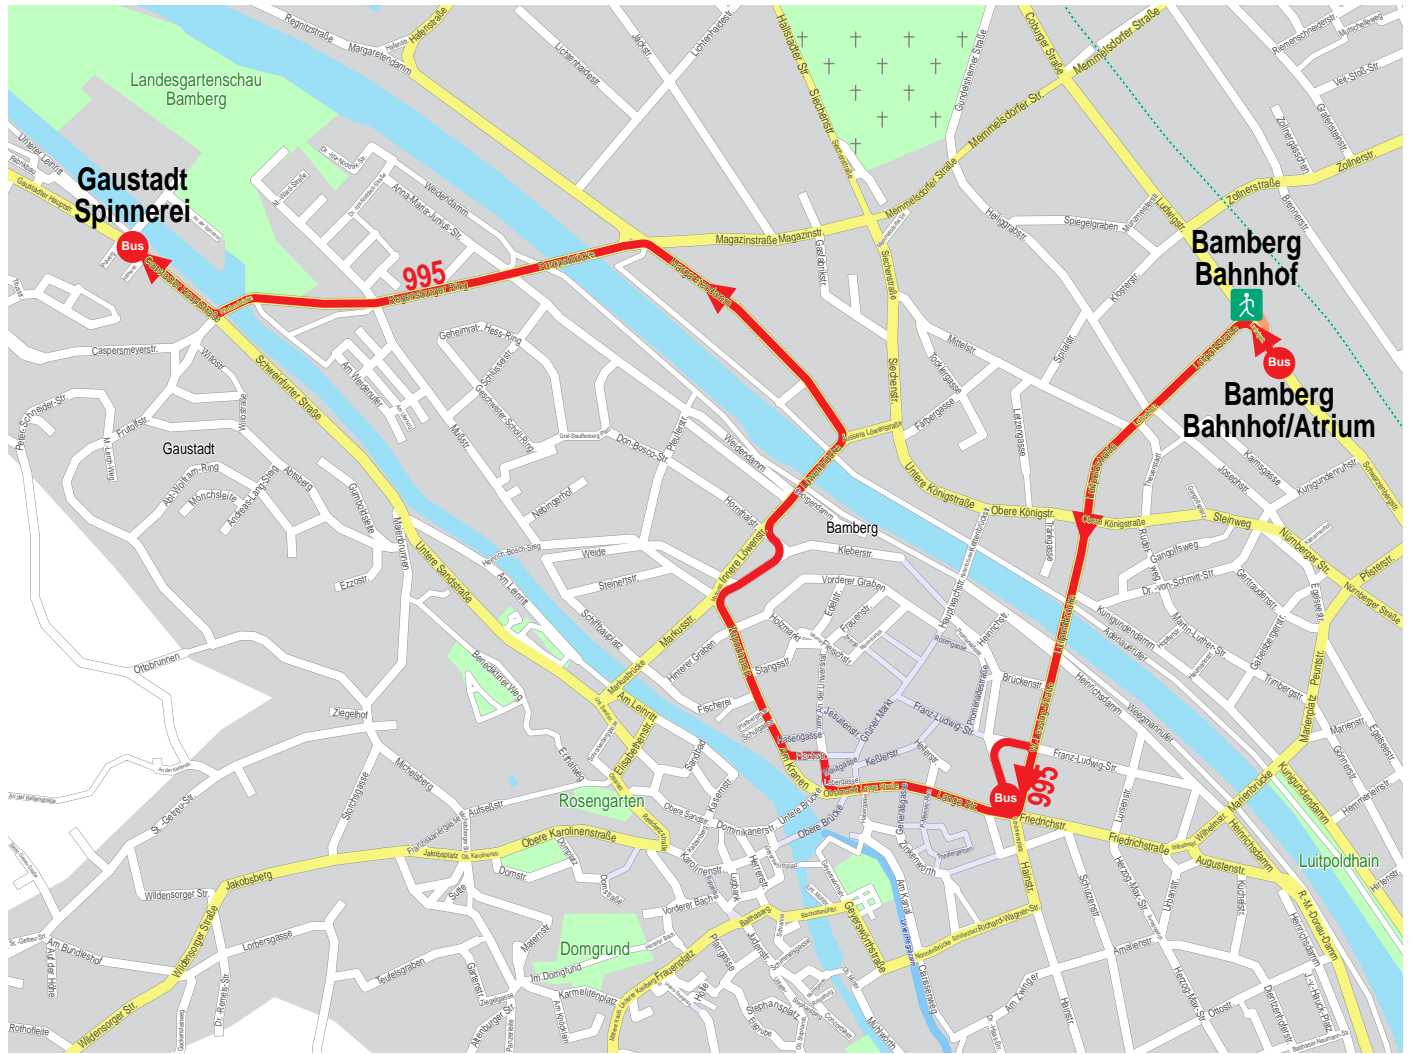

Weg von Bamberg Bahnhof nach Gaustadt Spinnerei

© NAVTEQ

- Regionalbus
- Fußweg
- Bus
- Start Fußweg

1		Fußweg Bamberg Bahnhof	Bamberg Bahnhof/Atrium	
2		Bus 995 Bamberg Bahnhof/Atrium	Gaustadt Spinnerei	Trunstadt Wendeplatte