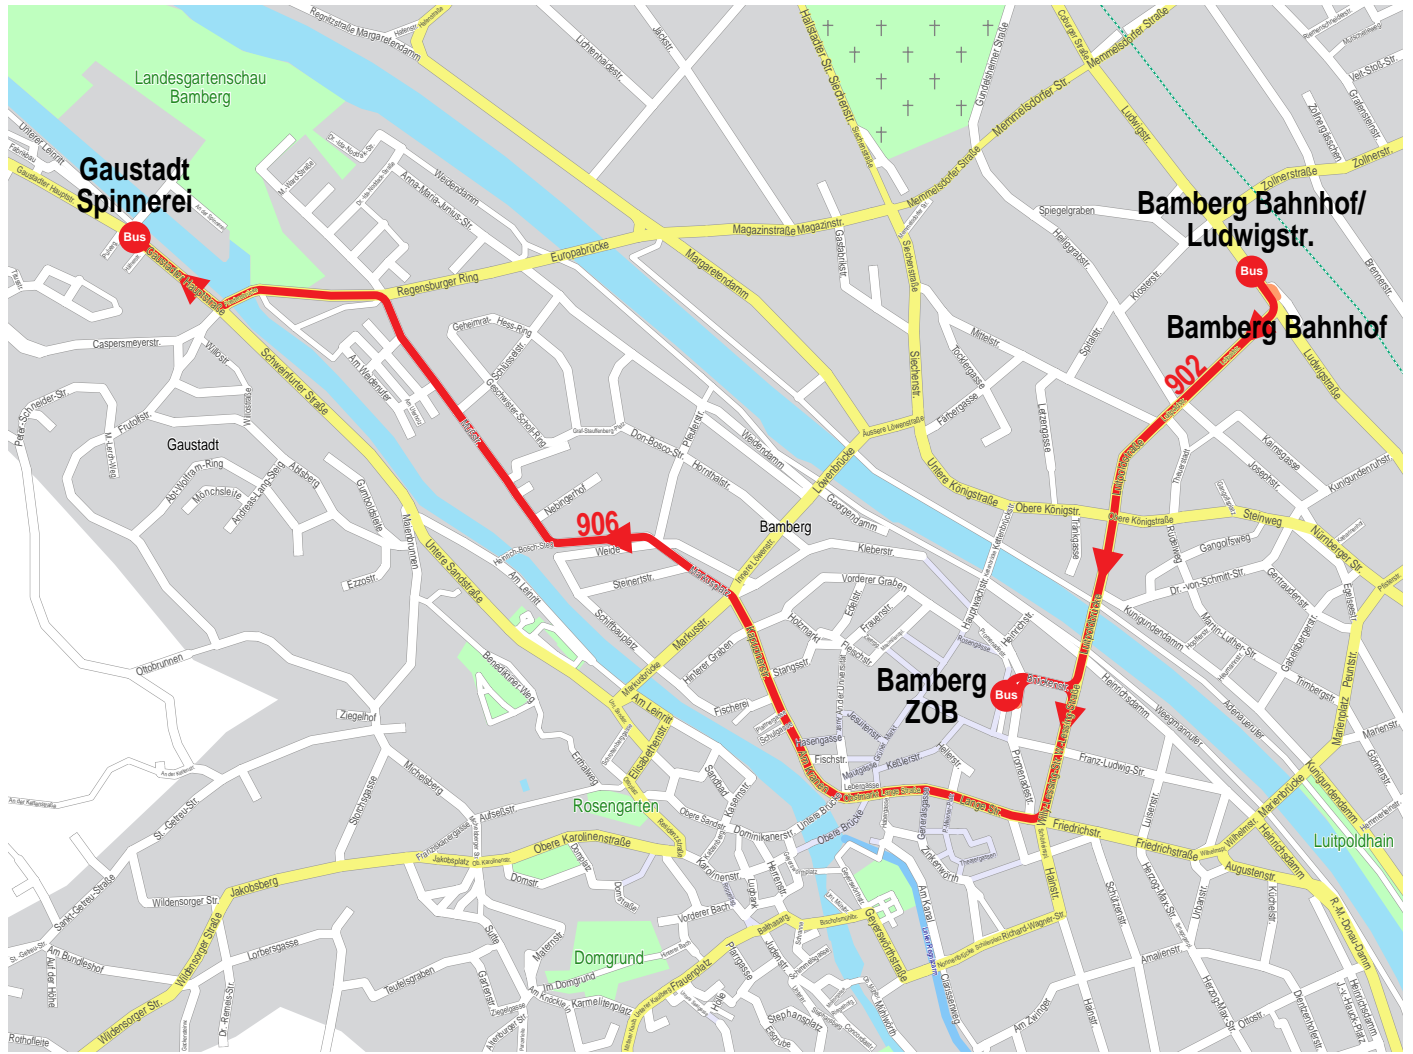

# Weg von Bamberg Bahnhof nach Gaustadt Spinnerei

© NAVTEQ

- Stadtbus
- Fußweg
- Bus

1.1		Fußweg	Bamberg Bahnhof	Bamberg Bahnhof/Ludwigstr.
2.1		Bus 902	Bamberg Bahnhof/Ludwigstr.	Bamberg ZOB Bstg. An Bamberg ZOB
3.1		Bus 906	Bamberg ZOB Bstg. G	Gaustadt Spinnerei Gaustadt Friedhof