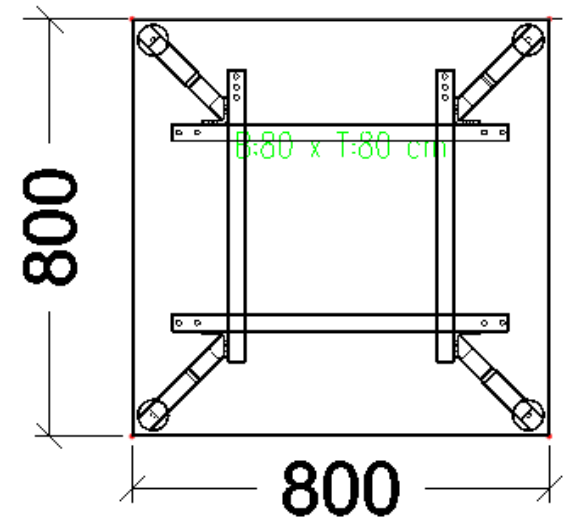

LV Position 5.1.3.1 Schreibtisch

Tisch DL1 Rechteck

Breite: 80 / 100 / 120 / 140 / 160 / 180 / 200 oder 220 cm

Tiefe: 60 / 80 / 90 oder 100 cm

Höhenverstellung: starr 74 cm / nicht mobil

Gestell: 4-Fuß Rundrohr

Farbe Gestell komplett: Alusilber

Plattenausführung: auswählbar ahorn, lichtgrau oder weiß

Umleimer: auswählbar ahorn, lichtgrau oder weiß