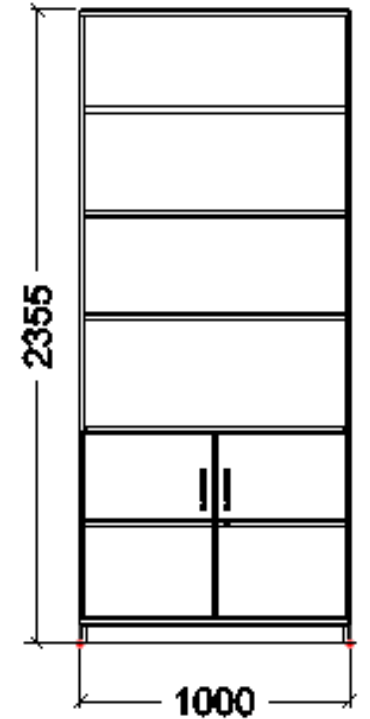

Breite x Tiefe: 42,4 x 80 cm

Ausführung: auswählbar ahorndekor, lichtgrau oder weiß

Griffart: Bogengriff alusilber

Unterbau: Rollen eingelassen ungebremst für harte oder weiche Böden

Einzug mit Dämpfung

inkl. 6 Trennwände

inkl. 8 Trennwände quer

LV Position 5.1.6 Drehtürenschränk

Drehtürenschränk 1 / 2 / 3 / 4 / 5 oder 6 OH

Breite: 40 / 50 / 60 / 80 / 90 / 100 oder 120 cm

Tiefe: 45 cm

Ausführung: auswählbar ahorndekor, lichtgrau oder weiß

Griffart: Bogengriff alusilber abschließbar

Sockel: 70 mm alusilber

LV Position 5.1.7 Kombischrank

Kombischrank 2OH Drehtür+2OH Regal, 2OH
Drehtür+3OH Regal oder 2OH Drehtür+4OH Regal

Breite: 40 / 50 / 80 / 100 oder 120 cm

Ausführung: auswählbar ahorndekor, lichtgrau oder weiß

Griffart: Bogengriff alusilber Flügeltüren abschließbar

Sockel: 70 mm alusilber

LV Position 5.1.8 Garderobenschrank

Garderobenschrank links 6 OH

Breite x Tiefe: 60 x 45 cm