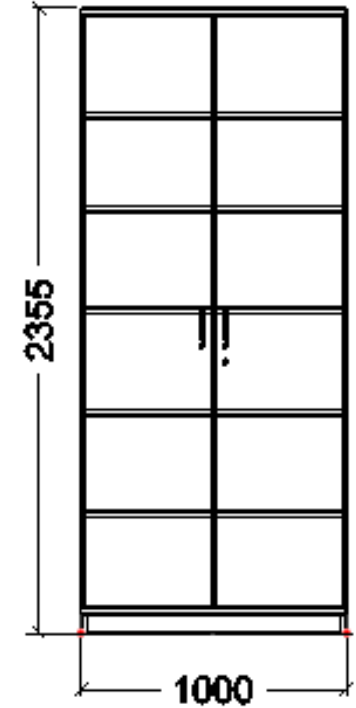

Breite x Tiefe: 42,4 x 80 cm

Ausführung: auswählbar ahorndekor, lichtgrau oder weiß

Griffart: Bogengriff alusilber

Unterbau: Rollen eingelassen ungebremst für harte oder weiche Böden

Einzug mit Dämpfung

inkl. 6 Trennwände

LV Position 5.1.5 Anstellcontainer

Anstellcontainer 13 HE Teilauszug 1/3/3/3/3 HE

Breite x Tiefe: 42,4 x 80 cm

Ausführung: auswählbar ahorndekor, lichtgrau oder weiß

Griffart: Bogengriff alusilber

Einzug mit Dämpfung

inkl. 8 Trennwände quer

LV Position 5.1.6 Drehtürenschränk

Drehtürenschränk 1 / 2 / 3 / 4 / 5 oder 6 OH

Breite: 40 / 50 / 60 / 80 / 90 / 100 oder 120 cm

Tiefe: 45 cm

Ausführung: auswählbar ahorndekor, lichtgrau oder weiß

Griffart: Bogengriff alusilber abschließbar

Sockel: 70 mm alusilber

LV Position 5.1.7 Kombischrank

Kombischrank 2OH Drehtür+2OH Regal, 2OH
Drehtür+3OH Regal oder 2OH Drehtür+4OH Regal

Breite: 40 / 50 / 80 / 100 oder 120 cm