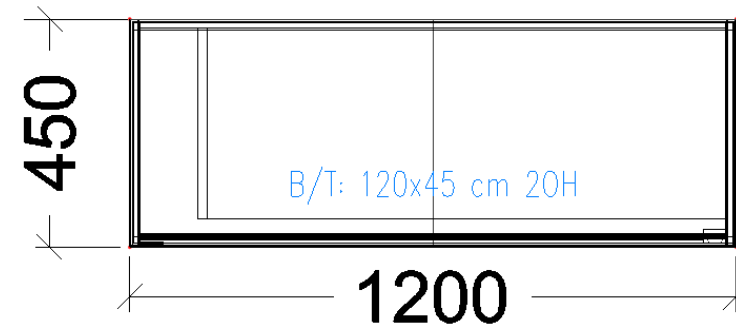

inkl. 8 Trennwände quer

LV Position 5.1.6 Drehtürenschränk

Drehtürenschränk 1 / 2 / 3 / 4 / 5 oder 6 OH

Breite: 40 / 50 / 60 / 80 / 90 / 100 oder 120 cm

Tiefe: 45 cm

Ausführung: auswählbar ahorndekor, lichtgrau oder weiß

Ausführung: auswählbar ahorndekor, lichtgrau oder weiß

Griffart: Bogengriff alusilber Flügeltüren abschließbar

Sockel: 70 mm alusilber

LV Position 5.1.8 Garderobenschrank

Garderobenschrank links 6 OH

Breite x Tiefe: 60 x 45 cm

Ausführung: auswählbar ahorndekor, lichtgrau oder weiß

Griffart: Bogengriff alusilber abschließbar

Sockel: 70 mm alusilber

LV Position 5.1.9 Querrollladenschrank

Querrollladenschrank rechts schließend

Höhen: 20H und 30H → Breiten: 80 / 90 / 100 / 120 / 130 und 160 cm

Höhen: 20H – 50H → Breiten: 80 / 90 / 100 und 100 cm

Tiefe: 45 cm

Ausführung: auswählbar ahorndekor, lichtgrau oder weiß

Griffart: Griffleiste abschließbar

Sockel: 70 mm alusilber

Arbeitsplatz – ahorndekor