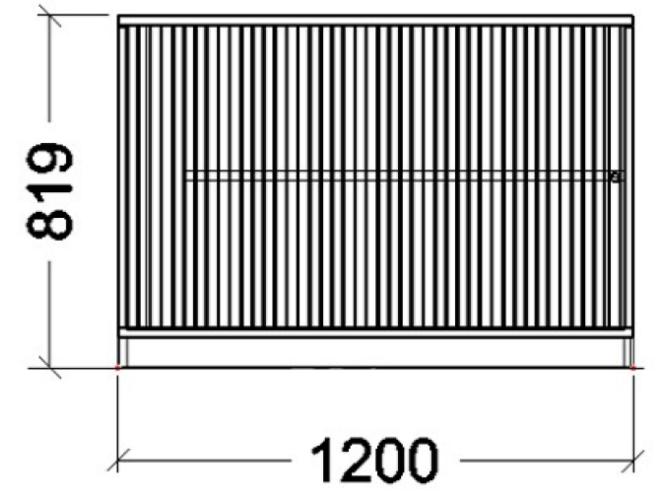

inkl. 8 Trennwände quer

LV Position 5.1.6 Drehtürenschränk

Drehtürenschränk 1 / 2 / 3 / 4 / 5 oder 6 OH

Breite: 40 / 50 / 60 / 80 / 90 / 100 oder 120 cm

Tiefe: 45 cm

Ausführung: auswählbar ahorndekor, lichtgrau oder weiß

Ausführung: auswählbar ahorndekor, lichtgrau oder weiß

Griffart: Bogengriff alusilber Flügeltüren abschließbar

Sockel: 70 mm alusilber

LV Position 5.1.8 Garderobenschrank

Garderobenschrank links 6 OH

Breite x Tiefe: 60 x 45 cm

Ausführung: auswählbar ahorndekor, lichtgrau oder weiß

Griffart: Bogengriff alusilber abschließbar

Sockel: 70 mm alusilber

LV Position 5.1.9 Querrollladenschrank

Querrollladenschrank rechts schließend

Höhen: 20H und 30H → Breiten: 80 / 90 / 100 / 120 / 130 und 160 cm

Höhen: 20H – 50H → Breiten: 80 / 90 / 100 und 100 cm

Tiefe: 45 cm

Ausführung: auswählbar ahorndekor, lichtgrau oder weiß

Griffart: Griffleiste abschließbar

Sockel: 70 mm alusilber

Arbeitsplatz – ahorndekor