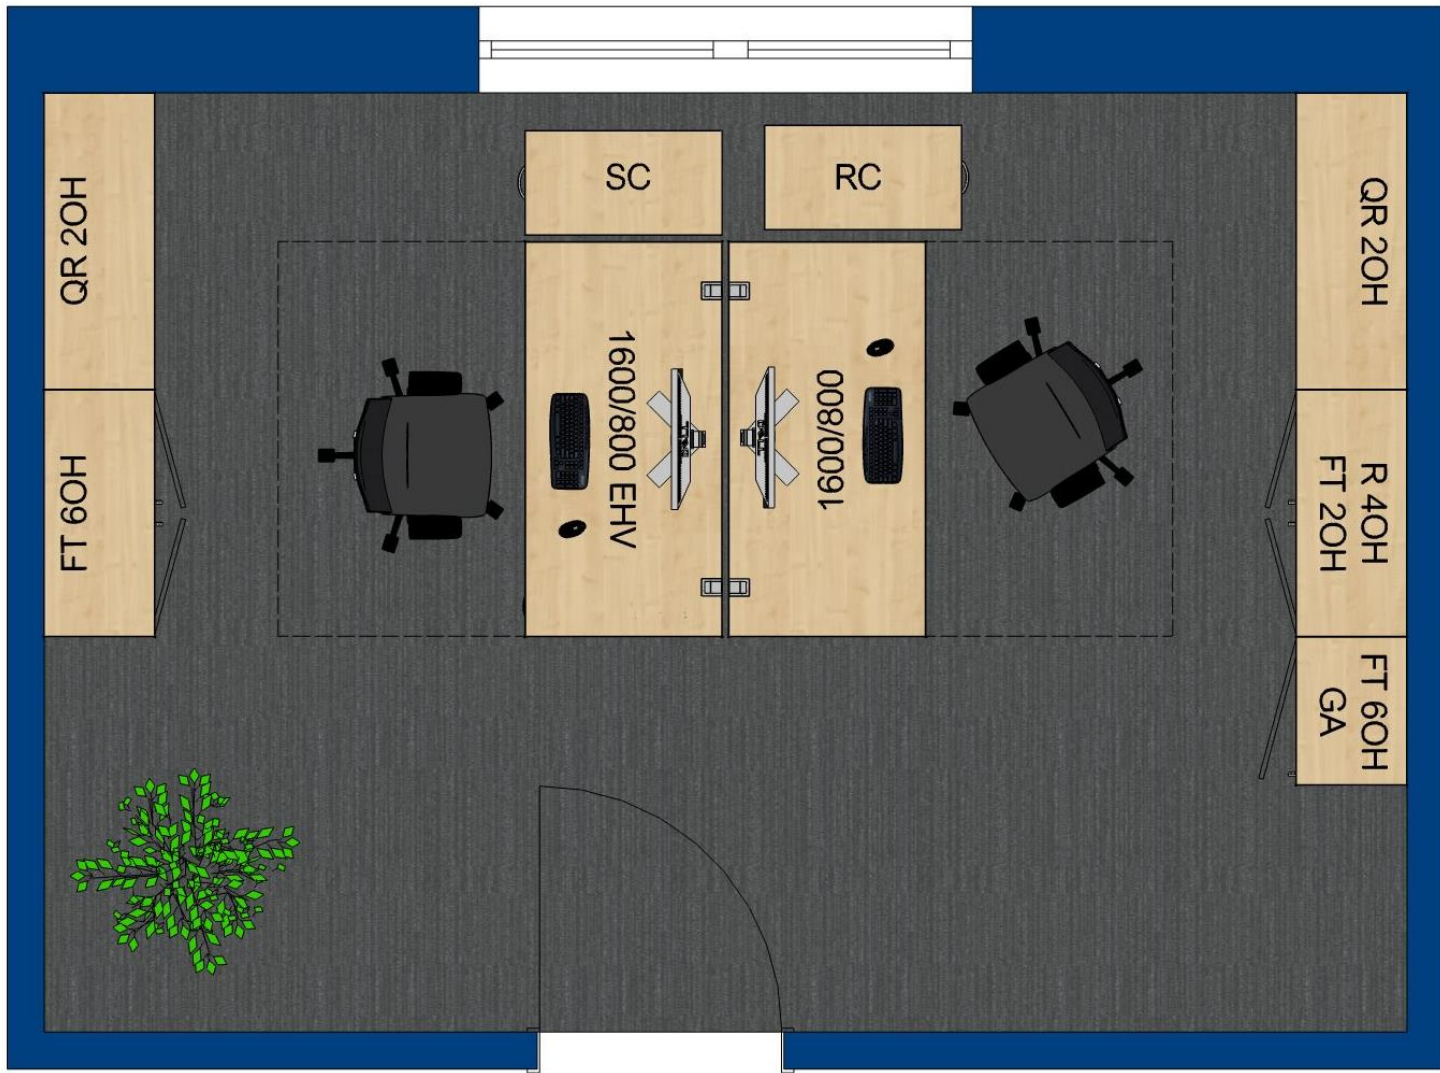

Breite x Tiefe: 42,4 x 80 cm

Ausführung: auswählbar ahorndekor, lichtgrau oder weiß

Griffart: Bogengriff alusilber

Unterbau: Rollen eingelassen ungebremst für harte oder weiche Böden

Einzug mit Dämpfung

inkl. 6 Trennwände

inkl. 8 Trennwände quer

LV Position 5.1.6 Drehtürenschränk

Drehtürenschränk 1 / 2 / 3 / 4 / 5 oder 6 OH

Breite: 40 / 50 / 60 / 80 / 90 / 100 oder 120 cm

Tiefe: 45 cm

Ausführung: auswählbar ahorndekor, lichtgrau oder weiß

Ausführung: auswählbar ahorndekor, lichtgrau oder weiß

Griffart: Bogengriff alusilber abschließbar

Sockel: 70 mm alusilber

LV Position 5.1.9 Querrollladenschrank

Querrollladenschrank rechts schließend

Höhen: 20H und 30H → Breiten: 80 / 90 / 100 / 120 / 130 und 160 cm

Höhen: 20H – 50H → Breiten: 80 / 90 / 100 und 100 cm

Tiefe: 45 cm

Ausführung: auswählbar ahorndekor, lichtgrau oder weiß

Griffart: Griffleiste abschließbar

Sockel: 70 mm alusilber

Arbeitsplatz – ahorndekor