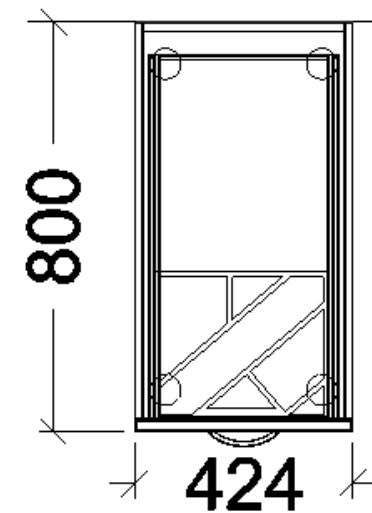

Breite x Tiefe: 42,4 x 80 cm

Ausführung: auswählbar ahorndekor, lichtgrau oder weiß

Griffart: Bogengriff alusilber

Unterbau: Rollen eingelassen ungebremst für harte oder weiche Böden

Einzug mit Dämpfung

inkl. 6 Trennwände

LV Position 5.1.5 Anstellcontainer

Anstellcontainer 13 HE Teilauszug 1/3/3/3/3 HE

Breite x Tiefe: 42,4 x 80 cm

Ausführung: auswählbar ahorndekor, lichtgrau oder weiß

Griffart: Bogengriff alusilber

Einzug mit Dämpfung

inkl. 8 Trennwände quer

LV Position 5.1.6 Drehtürenschränk

Drehtürenschränk 1 / 2 / 3 / 4 / 5 oder 6 OH

Breite: 40 / 50 / 60 / 80 / 90 / 100 oder 120 cm

Tiefe: 45 cm

Ausführung: auswählbar ahorndekor, lichtgrau oder weiß

Höhen: 20H – 50H → Breiten: 80 / 90 / 100 und 100 cm

Tiefe: 45 cm

Ausführung: auswählbar ahorndekor, lichtgrau oder weiß

Griffart: Griffleiste abschließbar

Sockel: 70 mm alusilber

Arbeitsplatz – ahorndekor