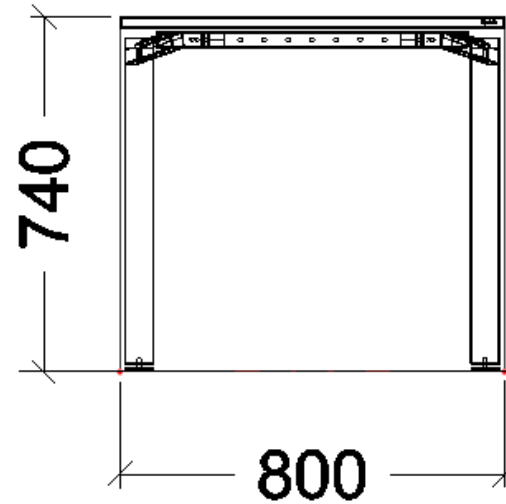

LV Position 5.1.3.1 Schreibtisch

Tisch DL1 Rechteck

Breite: 80 / 100 / 120 / 140 / 160 / 180 / 200 oder 220 cm

Tiefe: 60 / 80 / 90 oder 100 cm

Höhenverstellung: starr 74 cm / nicht mobil

Gestell: 4-Fuß Rundrohr

Farbe Gestell komplett: Alusilber

Plattenausführung: auswählbar ahorn, lichtgrau oder weiß

Umleimer: auswählbar ahorn, lichtgrau oder weiß