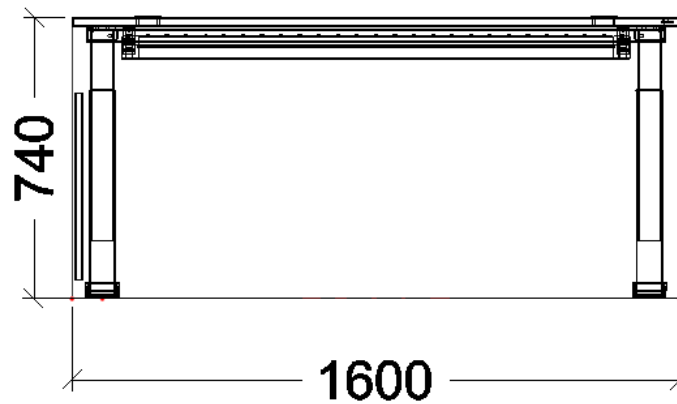

Universität Bamberg - Produktkatalog

LV Position 5.1.1 Schreibtisch

Tisch DL10 Rechteck mit Kabelkanal, Kabeldurchführung links und rechts und vertikalem Kabelkanal

Breite: 80 / 100 / 120 / 140 / 160 / 180 / 200 oder 220 cm

Tiefe: 80 / 90 oder 100 cm

Höhenverstellung: HE 62' - 85cm / nicht mobil

Gestell: T-Fuß Quadrat

Farbe Gestell komplett: Alusilber

Plattenausführung: auswählbar ahorn, lichtgrau oder weiß

Umleimer: auswählbar ahorn, lichtgrau oder weiß

LV Position 5.1.3.1 Schreibtisch

Tisch DL1 Rechteck

Breite: 80 / 100 / 120 / 140 / 160 / 180 / 200 oder 220 cm

Tiefe: 60 / 80 / 90 oder 100 cm

Höhenverstellung: starr 74 cm / nicht mobil

Gestell: 4-Fuß Rundrohr

inkl. 8 Trennwände quer

LV Position 5.1.6 Drehtürenschränk

Drehtürenschränk 1 / 2 / 3 / 4 / 5 oder 6 OH

Breite: 40 / 50 / 60 / 80 / 90 / 100 oder 120 cm

Tiefe: 45 cm

Ausführung: auswählbar ahorndekor, lichtgrau oder weiß