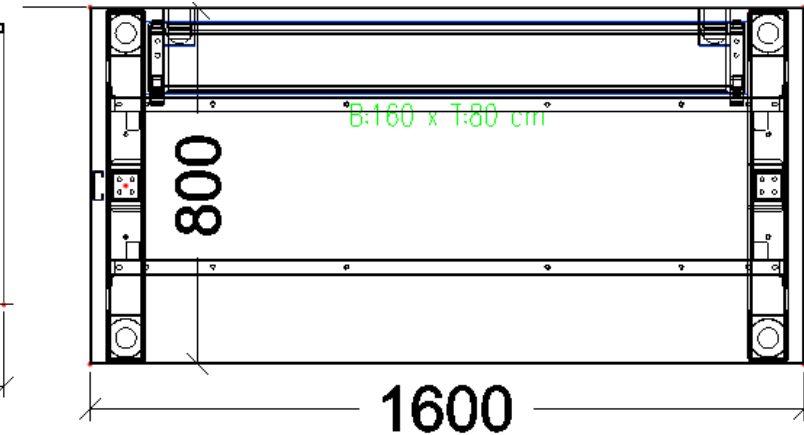

Universität Bamberg - Produktkatalog

LV Position 5.1.1 Schreibtisch

Tisch DL10 Rechteck mit Kabelkanal, Kabeldurchführung links und rechts und vertikalem Kabelkanal

Breite: 80 / 100 / 120 / 140 / 160 / 180 / 200 oder 220 cm

Tiefe: 80 / 90 oder 100 cm

Höhenverstellung: HE 62' - 85cm / nicht mobil

Gestell: T-Fuß Quadrat

Farbe Gestell komplett: Alusilber

Plattenausführung: auswählbar ahorn, lichtgrau oder weiß

Umleimer: auswählbar ahorn, lichtgrau oder weiß

LV Position 5.1.3.1 Schreibtisch

Tisch DL1 Rechteck

Breite: 80 / 100 / 120 / 140 / 160 / 180 / 200 oder 220 cm

Tiefe: 60 / 80 / 90 oder 100 cm

Höhenverstellung: starr 74 cm / nicht mobil

Gestell: 4-Fuß Rundrohr

inkl. 8 Trennwände quer

LV Position 5.1.6 Drehtürenschränk

Drehtürenschränk 1 / 2 / 3 / 4 / 5 oder 6 OH

Breite: 40 / 50 / 60 / 80 / 90 / 100 oder 120 cm

Tiefe: 45 cm

Ausführung: auswählbar ahorndekor, lichtgrau oder weiß