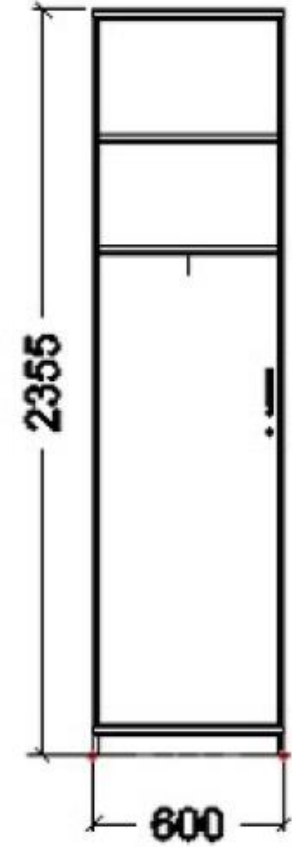

Breite x Tiefe: 42,4 x 80 cm

Ausführung: auswählbar ahorndekor, lichtgrau oder weiß

Griffart: Bogengriff alusilber

Unterbau: Rollen eingelassen ungebremst für harte oder weiche Böden

Einzug mit Dämpfung

inkl. 6 Trennwände

inkl. 8 Trennwände quer

LV Position 5.1.6 Drehtürenschränk

Drehtürenschränk 1 / 2 / 3 / 4 / 5 oder 6 OH

Breite: 40 / 50 / 60 / 80 / 90 / 100 oder 120 cm

Tiefe: 45 cm

Ausführung: auswählbar ahorndekor, lichtgrau oder weiß

Ausführung: auswählbar ahorndekor, lichtgrau oder weiß

Griffart: Bogengriff alusilber Flügeltüren abschließbar

Sockel: 70 mm alusilber

LV Position 5.1.8 Garderobenschrank

Garderobenschrank links 6 OH

Breite x Tiefe: 60 x 45 cm

Ausführung: auswählbar ahorndekor, lichtgrau oder weiß

Griffart: Bogengriff alusilber abschließbar

Sockel: 70 mm alusilber

LV Position 5.1.9 Querrollladenschrank

Querrollladenschrank rechts schließend

Höhen: 20H und 30H → Breiten: 80 / 90 / 100 / 120 / 130 und 160 cm