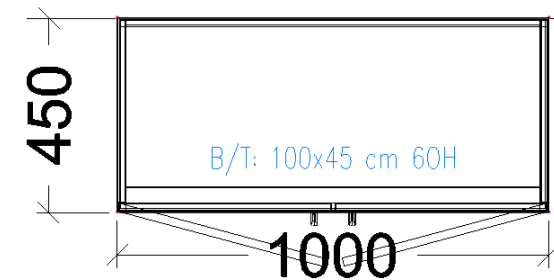

Breite x Tiefe: 42,4 x 80 cm

Ausführung: auswählbar ahorndekor, lichtgrau oder weiß

Griffart: Bogengriff alusilber

Unterbau: Rollen eingelassen ungebremst für harte oder weiche Böden

Einzug mit Dämpfung

inkl. 6 Trennwände

LV Position 5.1.5 Anstellcontainer

Anstellcontainer 13 HE Teilauszug 1/3/3/3/3 HE

Breite x Tiefe: 42,4 x 80 cm

Ausführung: auswählbar ahorndekor, lichtgrau oder weiß

Griffart: Bogengriff alusilber

Einzug mit Dämpfung

inkl. 8 Trennwände quer

LV Position 5.1.6 Drehtürenschränk

Drehtürenschränk 1 / 2 / 3 / 4 / 5 oder 6 OH

Breite: 40 / 50 / 60 / 80 / 90 / 100 oder 120 cm

Tiefe: 45 cm

Ausführung: auswählbar ahorndekor, lichtgrau oder weiß

Griffart: Bogengriff alusilber abschließbar

Sockel: 70 mm alusilber

LV Position 5.1.7 Kombischrank

Kombischrank 2OH Drehtür+2OH Regal, 2OH
Drehtür+3OH Regal oder 2OH Drehtür+4OH Regal

Breite: 40 / 50 / 80 / 100 oder 120 cm