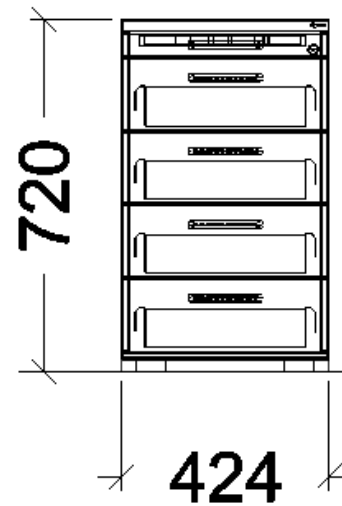

Breite x Tiefe: 42,4 x 80 cm

Ausführung: auswählbar ahorndekor, lichtgrau oder weiß

Griffart: Bogengriff alusilber

Unterbau: Rollen eingelassen ungebremst für harte oder weiche Böden

Einzug mit Dämpfung

inkl. 6 Trennwände

LV Position 5.1.5 Anstellcontainer

Anstellcontainer 13 HE Teilauszug 1/3/3/3/3 HE

Breite x Tiefe: 42,4 x 80 cm

Ausführung: auswählbar ahorndekor, lichtgrau oder weiß

Griffart: Bogengriff alusilber

Einzug mit Dämpfung

inkl. 8 Trennwände quer

LV Position 5.1.6 Drehtürenschränk

Drehtürenschränk 1 / 2 / 3 / 4 / 5 oder 6 OH

Breite: 40 / 50 / 60 / 80 / 90 / 100 oder 120 cm

Tiefe: 45 cm

Ausführung: auswählbar ahorndekor, lichtgrau oder weiß

Griffart: Bogengriff alusilber abschließbar

Sockel: 70 mm alusilber

LV Position 5.1.7 Kombischrank

Kombischrank 2OH Drehtür+2OH Regal, 2OH
Drehtür+3OH Regal oder 2OH Drehtür+4OH Regal

Breite: 40 / 50 / 80 / 100 oder 120 cm