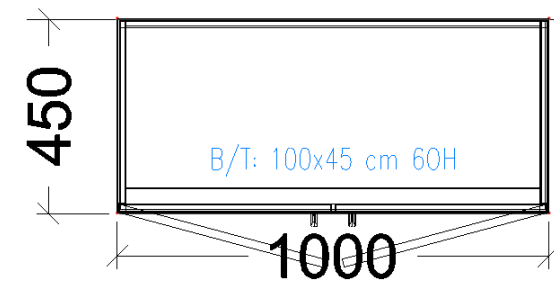

LV Position 5.1.5 Anstellcontainer

Anstellcontainer 13 HE Teilauszug 1/3/3/3/3 HE

Breite x Tiefe: 42,4 x 80 cm

Ausführung: auswählbar ahorndekor, lichtgrau oder weiß

Griffart: Bogengriff alusilber

Einzug mit Dämpfung

inkl. 8 Trennwände quer

LV Position 5.1.6 Drehtürenschränk

Drehtürenschränk 1 / 2 / 3 / 4 / 5 oder 6 OH

Breite: 40 / 50 / 60 / 80 / 90 / 100 oder 120 cm

Tiefe: 45 cm

Ausführung: auswählbar ahorndekor, lichtgrau oder weiß

Griffart: Bogengriff alusilber abschließbar

Sockel: 70 mm alusilber

LV Position 5.1.7 Kombischrank

Kombischrank 2OH Drehtür+2OH Regal, 2OH
Drehtür+3OH Regal oder 2OH Drehtür+4OH Regal

Breite: 40 / 50 / 80 / 100 oder 120 cm

Ausführung: auswählbar ahorndekor, lichtgrau oder weiß

Griffart: Bogengriff alusilber Flügeltüren abschließbar

Sockel: 70 mm alusilber

LV Position 5.1.8 Garderobenschrank

Garderobenschrank links 6 OH

Breite x Tiefe: 60 x 45 cm