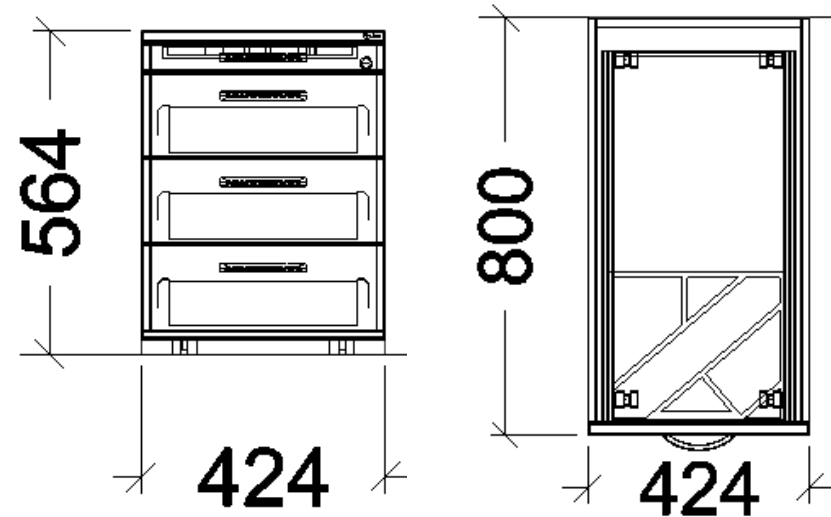

Breite x Tiefe: 42,4 x 80 cm

Ausführung: auswählbar ahorndekor, lichtgrau oder weiß

Griffart: Bogengriff alusilber

Unterbau: Rollen eingelassen ungebremst für harte oder weiche Böden

Einzug mit Dämpfung

inkl. 6 Trennwände

LV Position 5.1.5 Anstellcontainer

Anstellcontainer 13 HE Teilauszug 1/3/3/3/3 HE

Breite x Tiefe: 42,4 x 80 cm

Ausführung: auswählbar ahorndekor, lichtgrau oder weiß

Griffart: Bogengriff alusilber

Einzug mit Dämpfung

inkl. 8 Trennwände quer

LV Position 5.1.6 Drehtürenschränk

Drehtürenschränk 1 / 2 / 3 / 4 / 5 oder 6 OH

Breite: 40 / 50 / 60 / 80 / 90 / 100 oder 120 cm

Tiefe: 45 cm

Ausführung: auswählbar ahorndekor, lichtgrau oder weiß