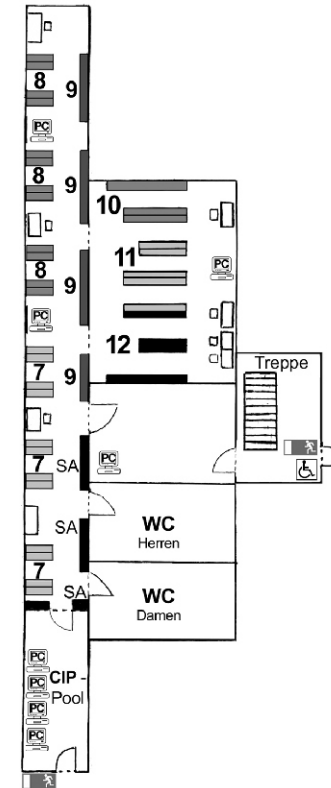

Teilbibliothek 1 - Übersicht

Obergeschoss

Oberer Lesesaal

- 1 Studium universale (theologische Bezugswissenschaften)

Galerie

- ZT Gebundene Zeitschriftenjahrgänge (i.d.R. ab 1970)

Eingangsebene

Eingangsbereich

- Ausleihe und Information
Kopierer, Scanner, Readerprinter

Historischer Bibliothekssaal

- ZT Laufende Zeitschriftenhefte
- 2 Lehrbuchsammlung
- 3 Allgemeine Theologie und Religionswissenschaften
- 4 Biblische Theologie
- 5 Fundamentaltheologie, Dogmatik
- 6 Historische Theologie

Untergeschoss

Gewölbekorridor

- CIP-Pool der Fakultät Katholische Theologie

- SA Semesterapparate

- 7 Moralthologie

- 8 Christliche Soziallehre

- 9 Religionspädagogik

Unterer Lesesaal