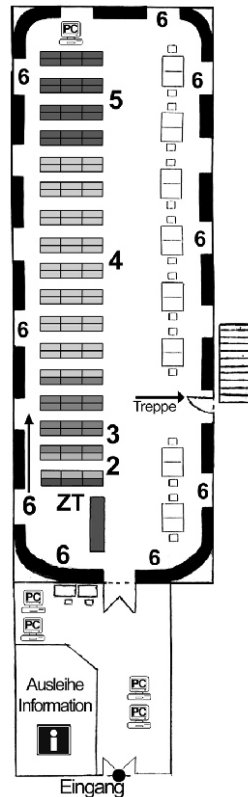

Teilbibliothek 1 - Übersicht

Obergeschoss

Oberer Lesesaal

- 1 Studium universale (theologische Bezugswissenschaften)

Galerie

- ZT Gebundene Zeitschriftenjahrgänge (i.d.R. ab 1970)

Eingangsebene

Eingangsbereich

- Ausleihe und Information
Kopierer, Scanner, Readerprinter

Historischer Bibliothekssaal

- ZT Laufende Zeitschriftenhefte
- 2 Lehrbuchsammlung
- 3 Allgemeine Theologie und Religionswissenschaften
- 4 Biblische Theologie
- 5 Fundamentaltheologie, Dogmatik
- 6 Historische Theologie

Untergeschoss

Gewölbekorridor

- CIP-Pool der Fakultät Katholische Theologie

- SA Semesterapparate

- 7 Moralthologie

- 8 Christliche Soziallehre

- 9 Religionspädagogik

Unterer Lesesaal