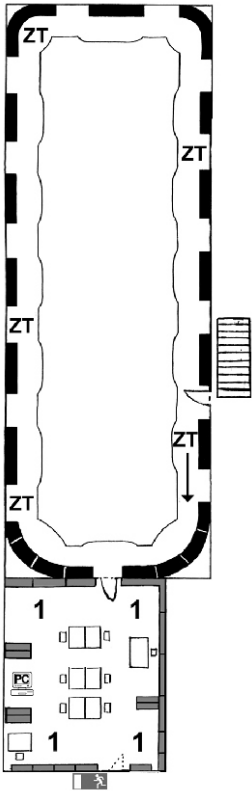

Teilbibliothek 1 - Übersicht

Obergeschoss

Oberer Lesesaal

- 1 Studium universale (theologische Bezugswissenschaften)

Galerie

- ZT Gebundene Zeitschriftenjahrgänge (i.d.R. ab 1970)

Eingangsebene

Eingangsbereich

Untergeschoss

Gewölbekorridor

- CIP-Pool der Fakultät Katholische Theologie

- SA Semesterapparate

- 7 Moralthologie

- 8 Christliche Soziallehre

- 9 Religionspädagogik

Unterer Lesesaal