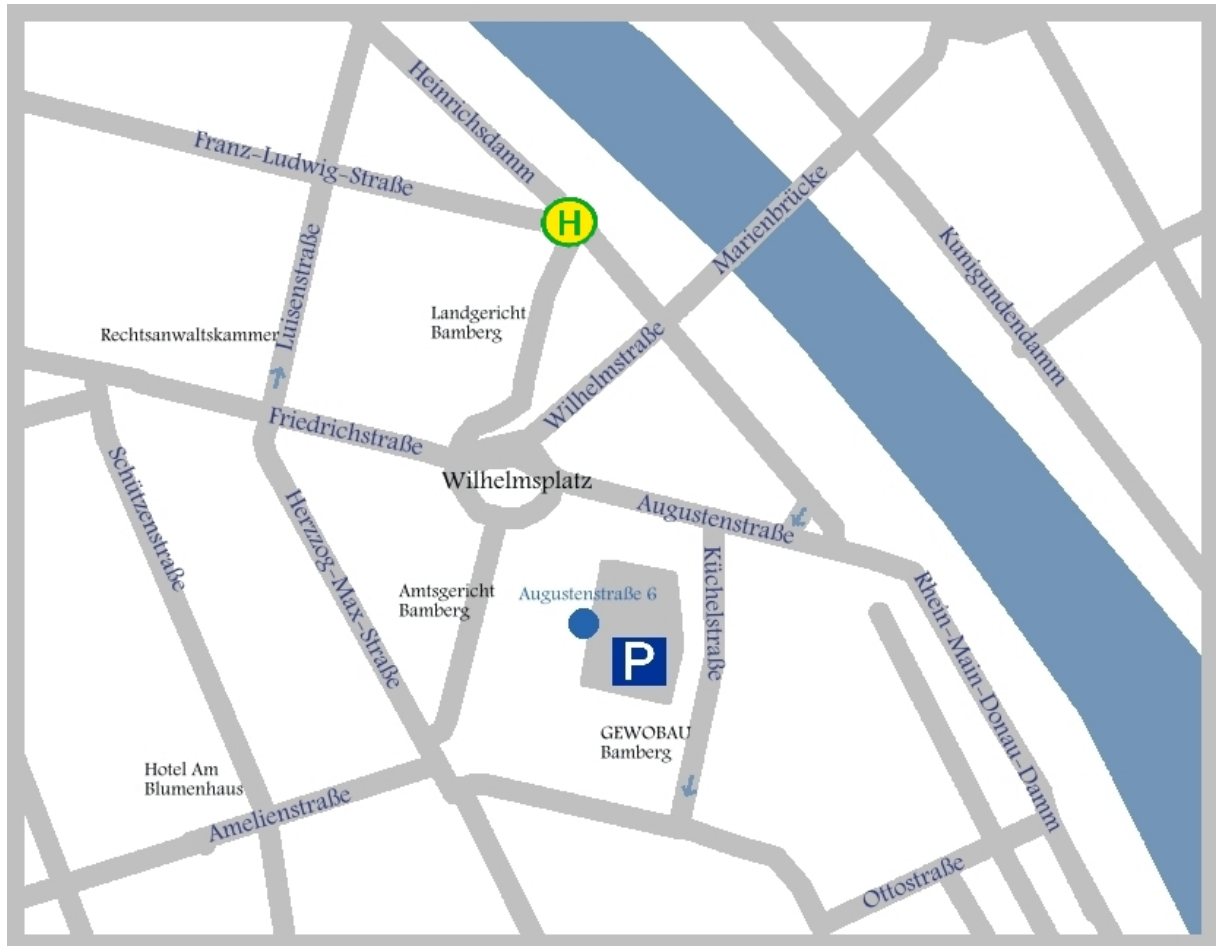

Anreise mit öffentlichen Verkehrsmitteln

- Vom Bahnhof aus die Ludwigstraße überqueren auf die rechts gegenüberliegende Straßenseite
- Von der Haltestelle Bahnhof die Stadtbuslinien 901, 902, 907, 911, 914, 917, 927, 931, 935 in Richtung ZOB (Zentraler-Omnibus-Bahnhof)
- ab ZOB mit den Linien 922, 921, 905 zur Haltestelle Wilhelmsplatz

Für die Anreise per PKW empfehlen wir den Parkplatz auf unserem Hinterhof

Norden (z.B. Kassel/Schweinfurt)

- A 7 bis Abfahrt Schweinfurt-Werneck
- A 70 Richtung Bamberg bis Ausfahrt Hallstadt auf B4 in Richtung Bamberg Nord
- Rechts abbiegen in Richtung Bamberg
- Weiter auf der Siechenstraße, weiter Untere Königstraße, weiter Obere Königstraße
- Rechts abbiegen auf Luitpoldstraße, weiter Willy-Lessing-Straße
- Links abbiegen auf Friedrichstraße
- Rechts abbiegen auf Wilhelmsplatz (Kreisverkehr)
- 2. Ausfahrt auf Augustenstraße
- 1. Rechts auf die Kichelstraße
- Zur Rechten unser Parkplatz

Süden (z.B. München/Nürnberg)

- A 9 bis Kreuz Nürnberg
- A 3 Richtung Frankfurt a.M./Würzburg/Bamberg bis Kreuz Fürth/Erlangen
- A 73 Richtung Schweinfurt/Bamberg/Erlangen
- Ausfahrt Bamberg-Süd Richtung Bamberg-Zentrum fahren
- Gerade aus (Nürnberger Straße, weiter Berliner Ring)
- Links abbiegen auf Münchner Ring (Schilder Würzburg)
- Rechts abbiegen auf Rhein-Main-Donau-Damm
- Links abbiegen auf die Küchelstraße
- Zur Rechten unser Parkplatz

Westen (z.B. Würzburg)

- A 7 Richtung Kassel/Schweinfurt fahren
- Ausfahrt Kreuz Schweinfurt/Werneck in A70 Richtung Bamberg/Schweinfurt/Werneck/Erfurt
- Ausfahrt Hallstadt auf B4 in Richtung Bamberg Nord
- Rechts abbiegen in Richtung Bamberg
- Weiter auf der Siechenstraße, weiter Untere Königstraße, weiter Obere Königstraße
- Rechts abbiegen auf Luitpoldstraße, weiter Willy-Lessing-Straße
- Links abbiegen auf Friedrichstraße
- Rechts abbiegen auf Wilhelmsplatz (Kreisverkehr)
- 2. Ausfahrt auf Augustenstraße
- 1. Rechts auf die Küchelstraße
- Zur Rechten unser Parkplatz