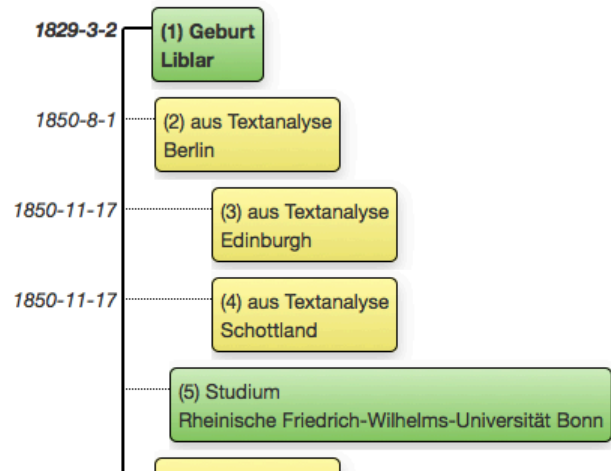

# IEG

Leibniz-Institut für  
Europäische Geschichte

DARIAH-DE

Suche

Kategorien

Index

## Carl Schurz

\* 2. März 1829

† 14. Mai 1906

cosmotool / Biographische Daten / Carl Schurz

### Biographische Daten

#### Zeitleiste