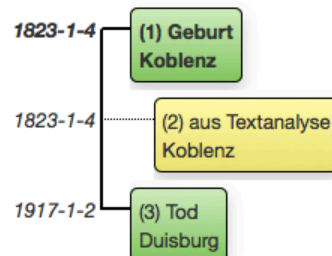

IEG

Leibniz-Institut für
Europäische Geschichte

DARIAH-DE

Suche

Kategorien

Index

Peter Joseph Osterhaus

* 4. Januar 1823

† 2. Januar 1917

cosmotool / Biographische Daten / Peter Joseph Osterhaus

Biographische Daten

Zeitleiste